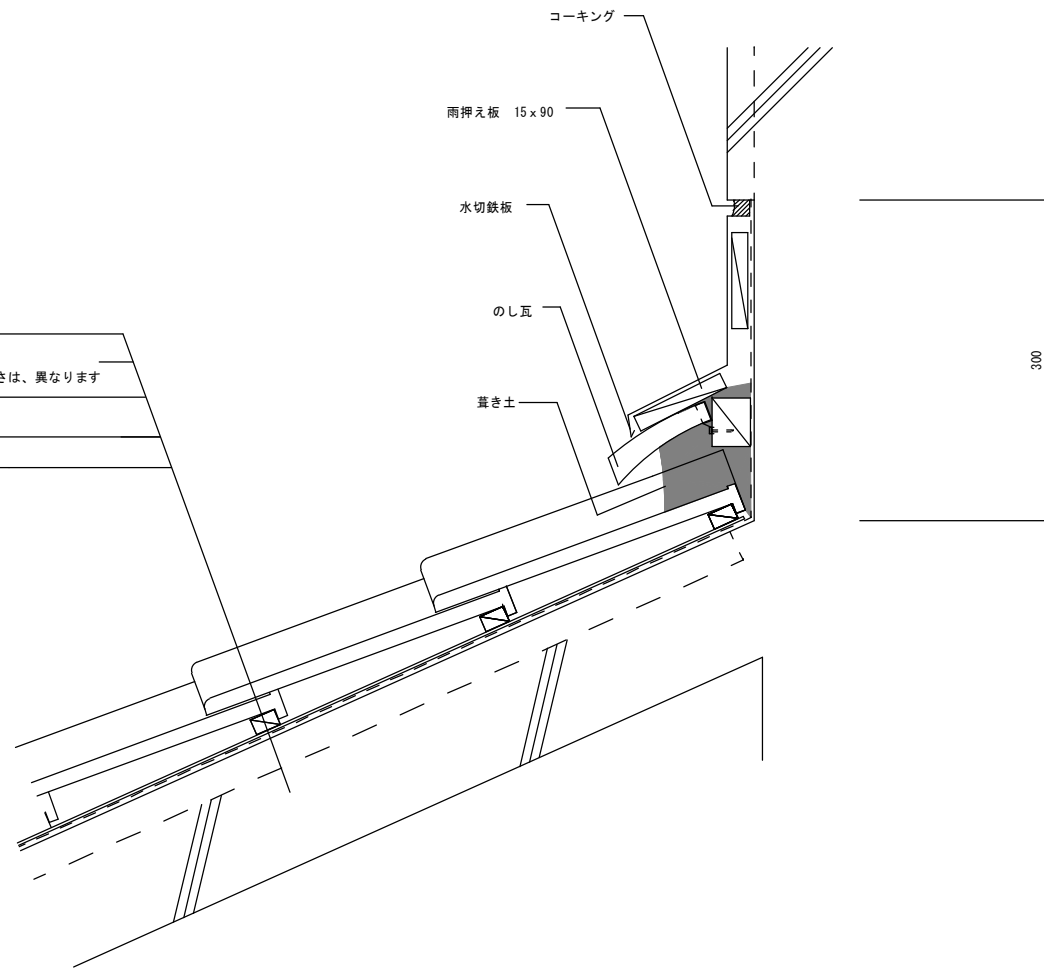

棧瓦
 瓦棧 15×21 (樹脂棧瓦)
 ※ 地域により瓦棧木の大きさは、異なります
 縦棧
 ルーフィング
 木煉瓦 防腐処理

下葺き材立上がり寸法